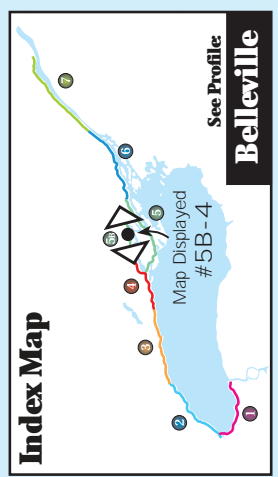

Legend / Légende

- Waterfront Trail / Sentier riverain
- On-road / Sur la route
- Off-road / Hors route
- Connection / Liaison
- Alerts / Alertes
- Distance / Distance (km)
- Other Connecting Trails / Autres sentiers de liaison
- Park, Natural Area / Parc, Espace naturel
- Cemetery / Cimetière
- Hospital / Hôpital
- Beach / Plage
- Campground / Camping
- Attraction / Attraction
- Marina / Marina
- Parking / Stationnement
- Lookout / Vue panoramique
- Shopping / Zone commerciale
- Town Hall / Hôtel de ville
- Information / Renseignements
- Washrooms / W.-C.

Trails connect under bridge
Les sentiers se relient sous le pont

Busy Road
Route achalandée

Sharp Turn
virage serré

Cartography & Design © 2009 **DUNHAM**
1-888-539-MAPS www.dunham.com
Base map data © **mapmobility**

Low Underpass,
Cyclists Dismount
Passage inférieur bas,
les cyclistes doivent
descendre

Very soft surface
Surface très meuble

Busy Road
Route achalandée

Waterfront Trail

Belleville

See Profile

Map 5B-4: Belleville