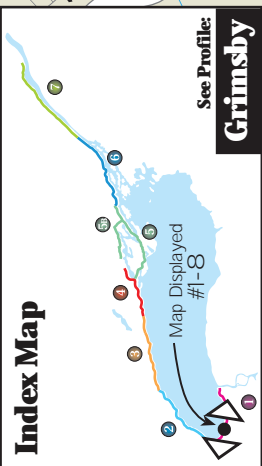

LAKE / LAC ONTARIO

Stairs - Access to water
 Escalier - Accès à l'eau

Bike Lane
 Voie cyclable

Bike Lane
 Voie cyclable

Peninsula
 Ridge Estates
 Winery

Legend / Légende

	Waterfront Trail / Sentier riverain		Beach / Plage
	On-road / Sur la route		Campground / Camping
	Off-road / Hors route		Attraction / Attraction
	Connection / Liaison		Marina / Marina
	Alerts / Alerts		Parking / Stationnement
	Distance / Distance (km)		Lookout / Vue panoramique
	Other Connecting Trails / Autres sentiers de liaison		Shopping / Zone commerciale
	Park / Natural Area / Parc / Espace naturel		Town Hall / Hôtel de ville
	Cemetery / Cimetière		Information / Renseignements
	Hospital / Hôpital		Washrooms / W.-C.